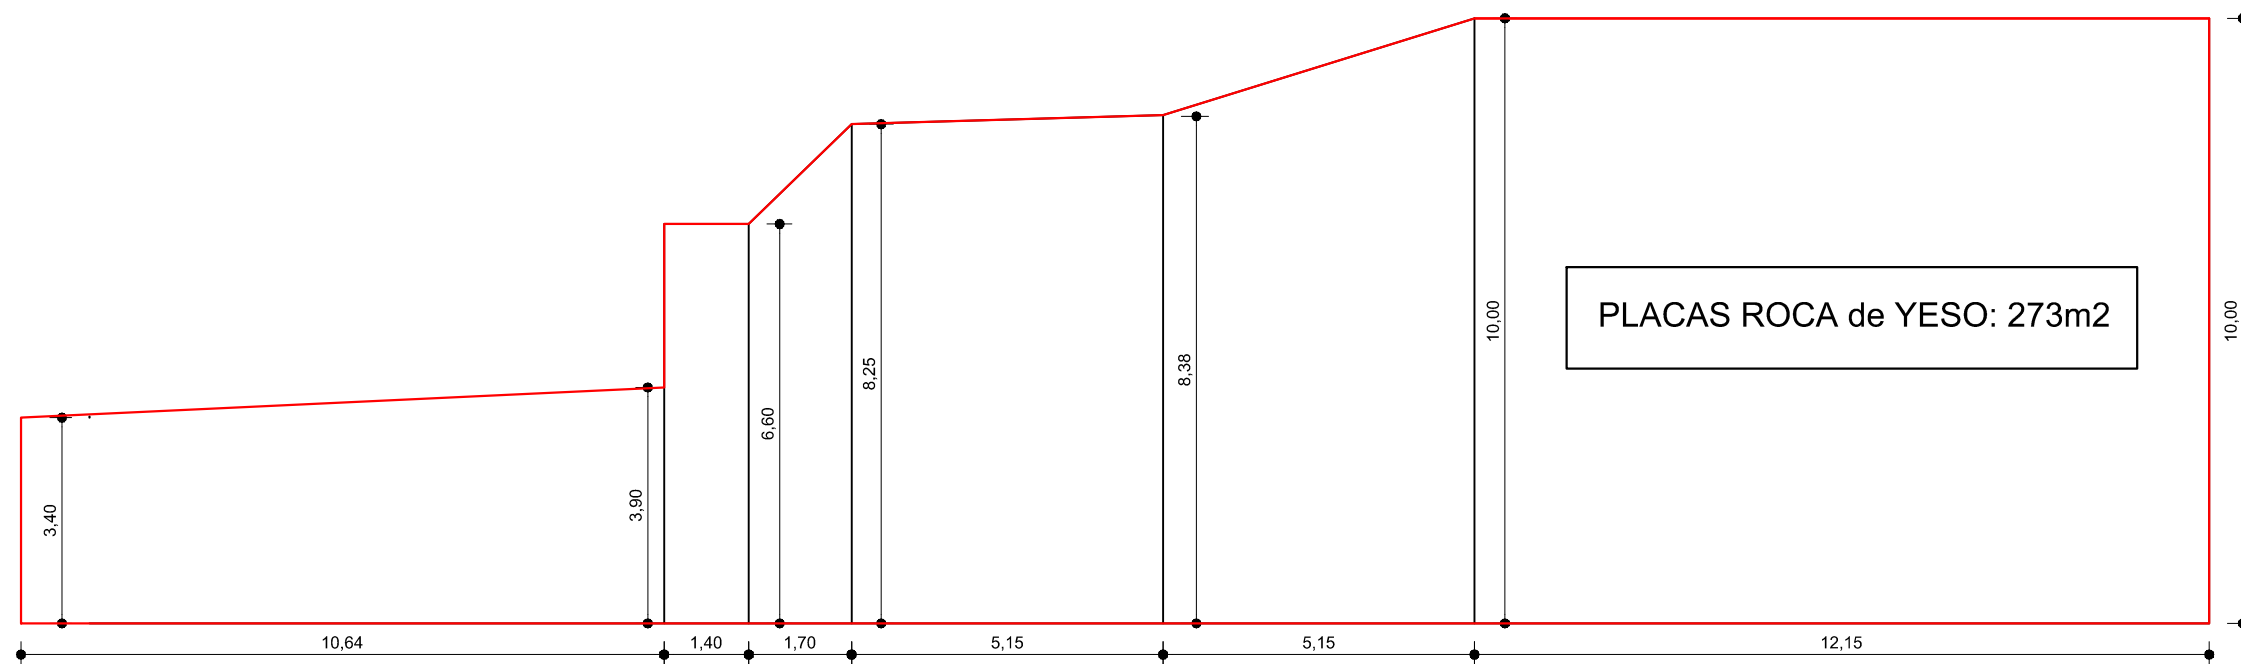

LATERAL BANCO CREDICOOP

LATERAL COLEGIO SANTA ROSA

MUNICIPALIDAD DE VENADO TUERTO				
OBRA: REFACCIÓN SALA 1 CENTRO CULTURAL				
PLANO DE: CORTES PLACA DE YESO				PLANO N°:
PROYECTO: O.P.	DIBUJO: O.T.	ESCALA: 1:125	FECHA: DICIEMBRE 2021	3