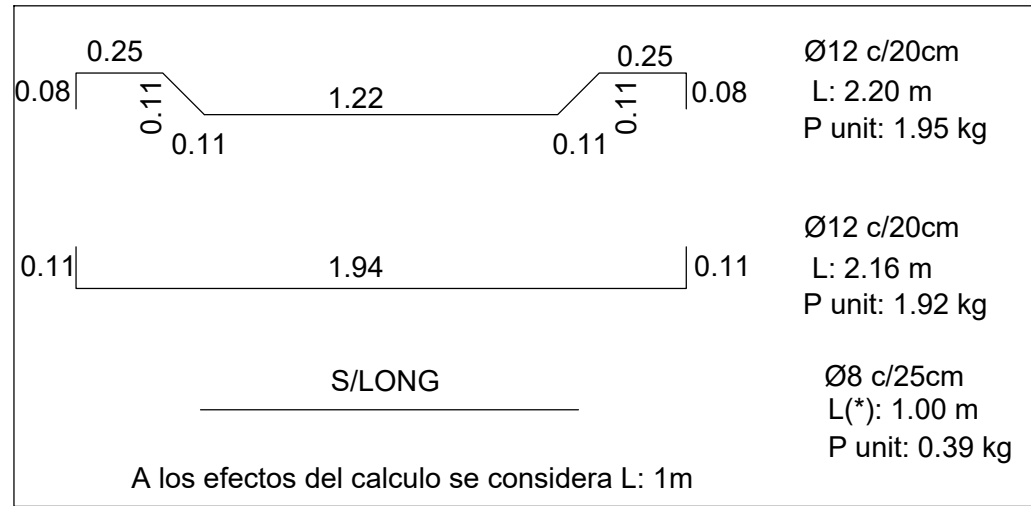

TECHO

TABIQUES

PISO

OBRA:	EMISARIO PLUVIAL CALLE EDISON	FECHA:
PLANO DE:	DETALLE ARMADURA EMISARIO	FEB 2024
UBICACION:	EDISON ENTRE DIMMER Y VALDEZ	ESC: GRAF.
	Gobierno de Venado Tuerto	PLANO:
	Sec. Servicios Públicos y O.Publicas	9