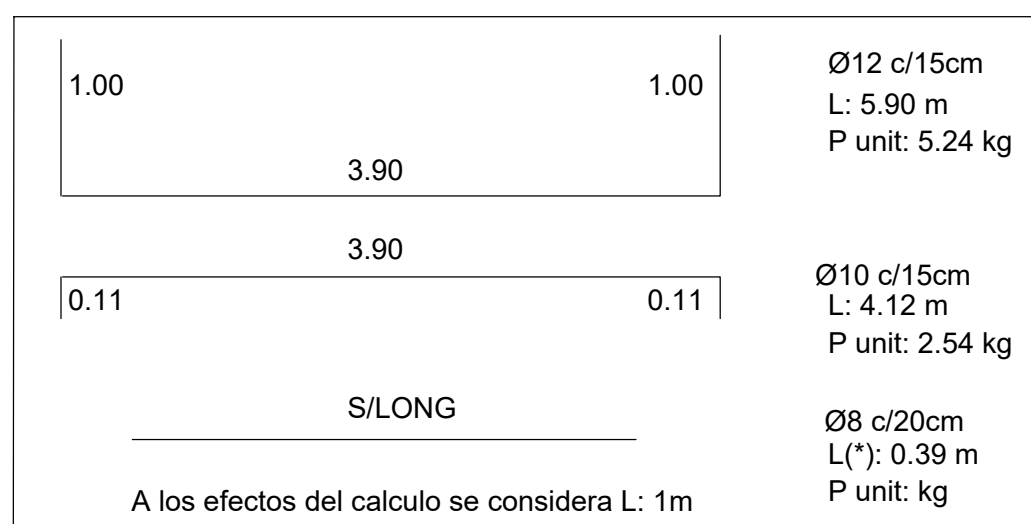

TECHO

TABIQUES

PISO

OBRA:	EMISARIO PLUVIAL CALLE EDISON	FECHA:
PLANO DE:	DETALLE ARMADURA EMISARIO	FEB 2024
UBICACION:	EDISON ENTRE DIMMER Y VALDEZ	ESC: GRAF.
	Gobierno de Venado Tuerto	PLANO:
	Sec. Servicios Públicos y O.Publicas	9