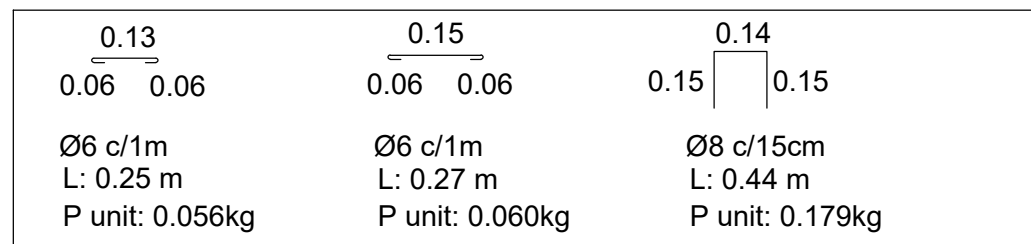

TECHO

TABIQUES

PISO

OBRA:	EMISARIO PLUVIAL CALLE EDISON	FECHA:
PLANO DE:	DETALLE ARMADURA EMISARIO	FEB 2024
UBICACION:	EDISON ENTRE DIMMER Y VALDEZ	ESC: GRAF.
	Gobierno de Venado Tuerto	PLANO:
	Sec. Servicios Públicos y O.Publicas	9