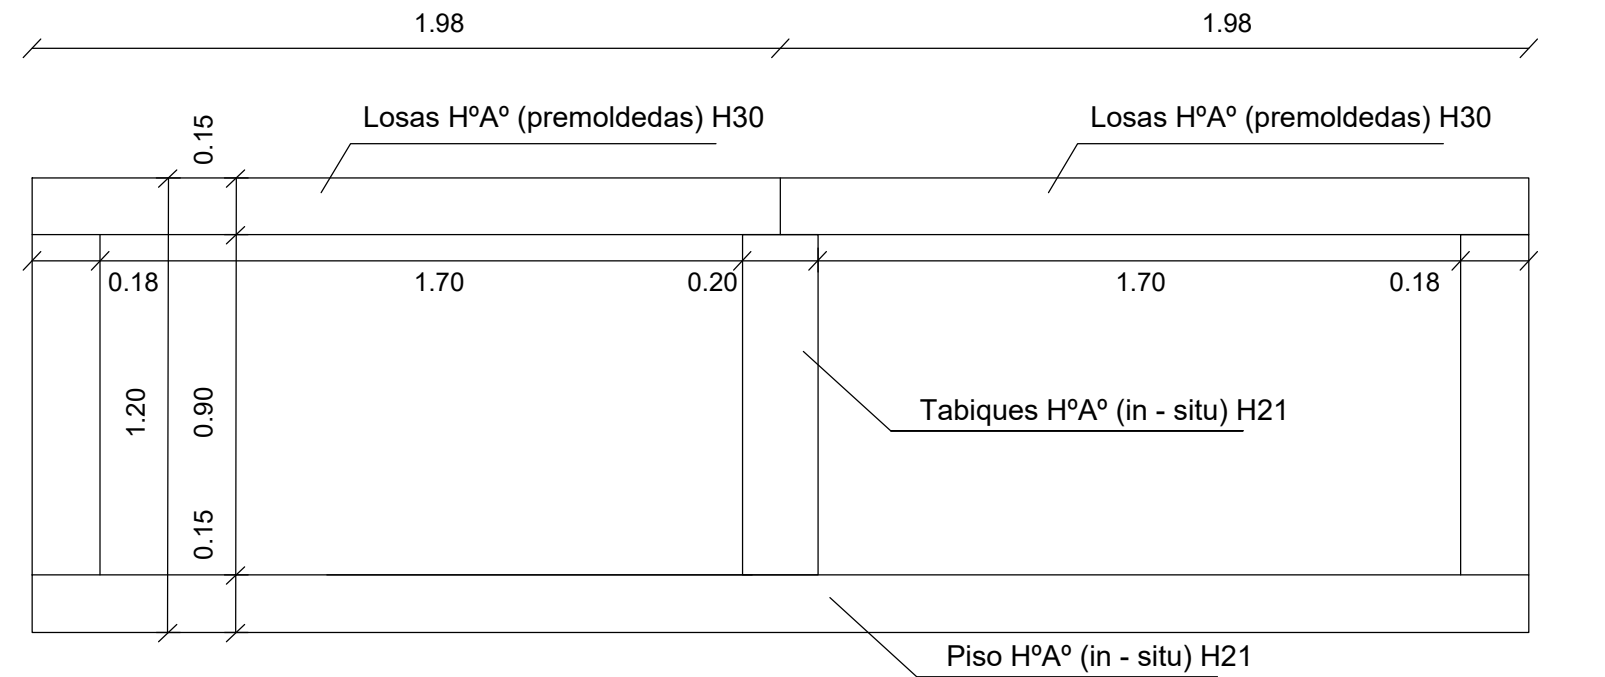

TECHO

TABIQUES

PISO

OBRA:	EMISARIO PLUVIAL CALLE EDISON	FECHA:
PLANO DE:	DETALLE ARMADURA EMISARIO	FEB 2024
UBICACION:	EDISON ENTRE DIMMER Y VALDEZ	ESC: GRAF.
	Gobierno de Venado Tuerto	PLANO:
	Sec. Servicios Públicos y O.Publicas	9