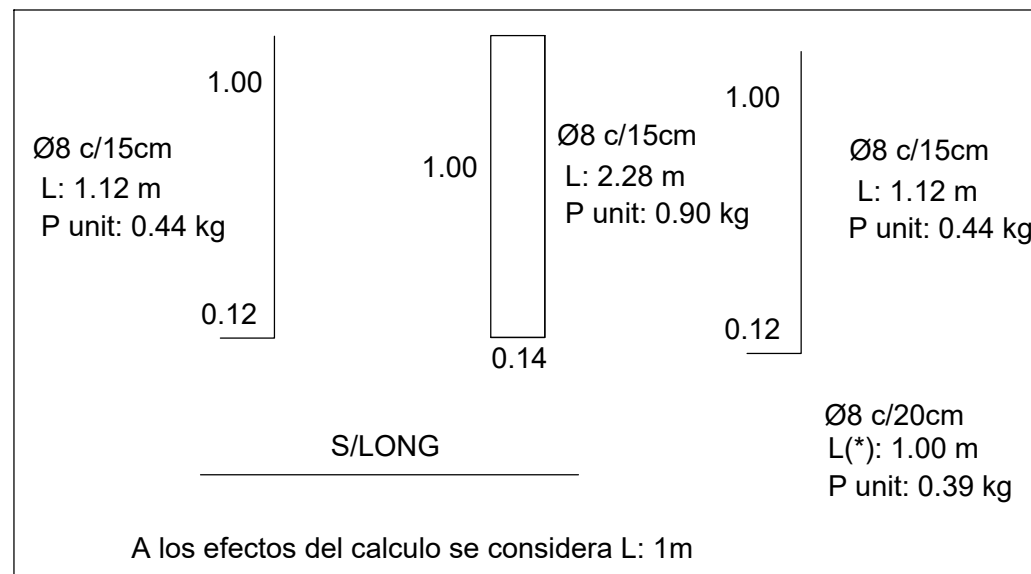

TECHO

TABIQUES

PISO

OBRA:	EMISARIO PLUVIAL CALLE EDISON	FECHA:
PLANO DE:	DETALLE ARMADURA EMISARIO	FEB 2024
UBICACION:	EDISON ENTRE DIMMER Y VALDEZ	ESC: GRAF.
	Gobierno de Venado Tuerto	PLANO:
	Sec. Servicios Públicos y O.Publicas	9