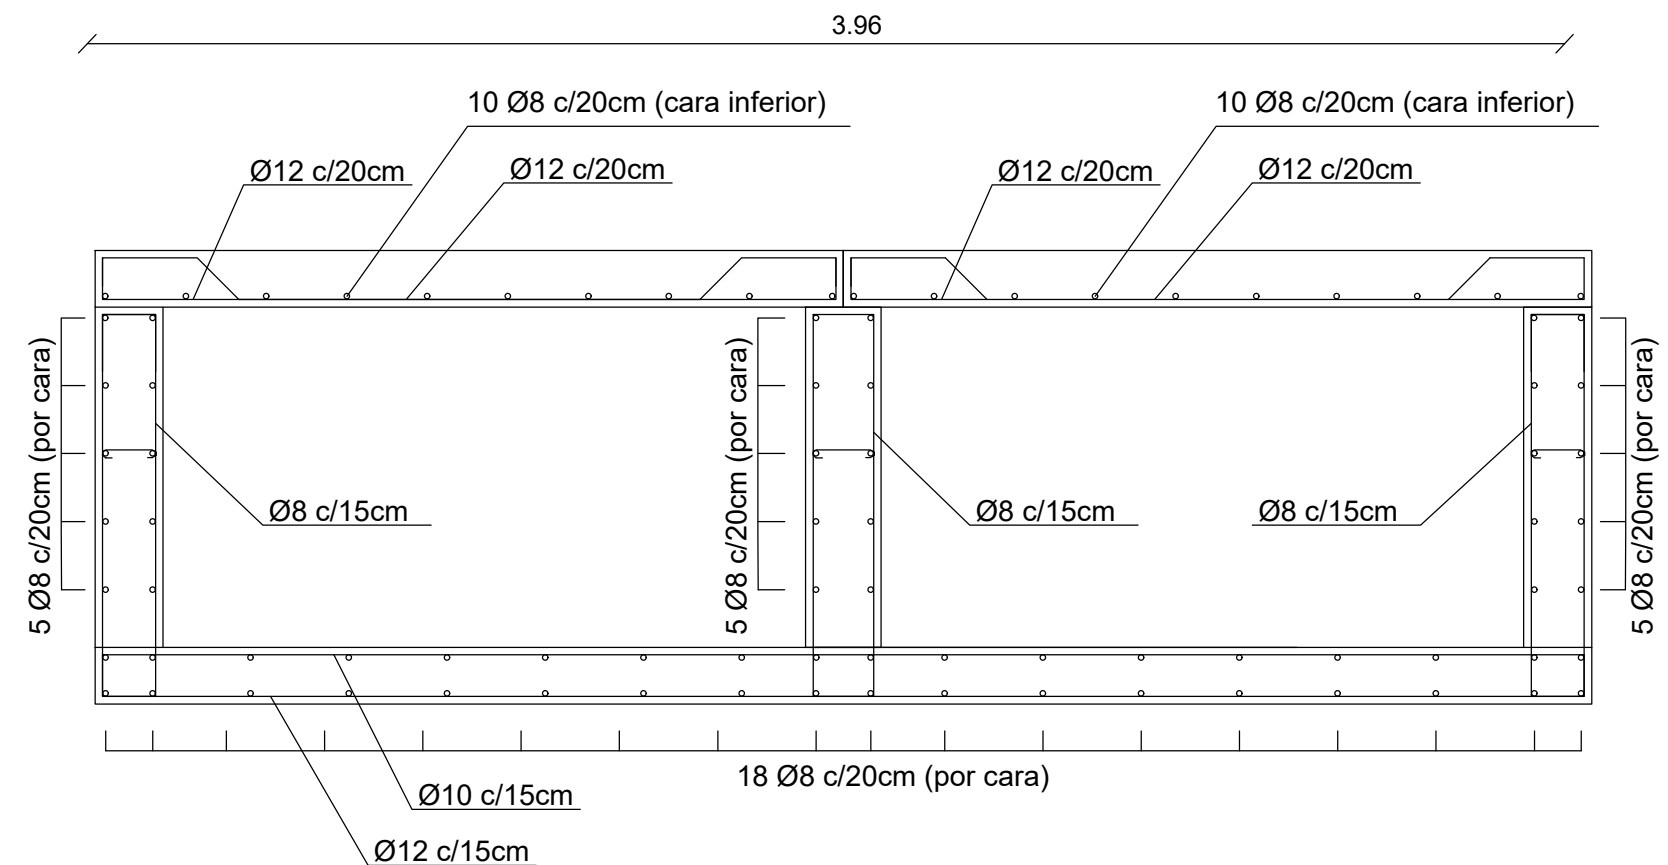

TECHO

TABIQUES

PISO

OBRA:	EMISARIO PLUVIAL CALLE EDISON	FECHA:
PLANO DE:	DETALLE ARMADURA EMISARIO	FEB 2024
UBICACION:	EDISON ENTRE DIMMER Y VALDEZ	ESC: GRAF.
	Gobierno de Venado Tuerto	PLANO:
	Sec. Servicios Públicos y O.Publicas	9